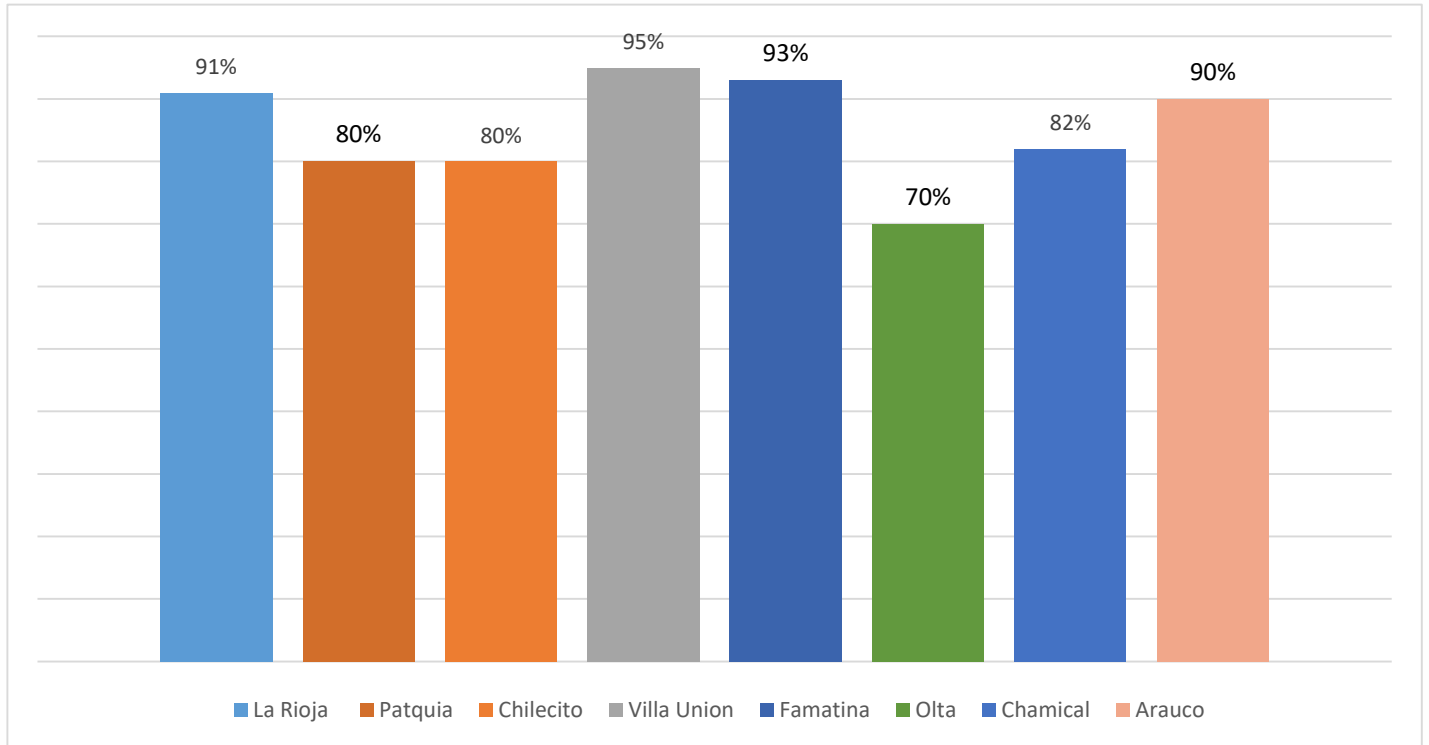

Reservas de los principales Departamentos
Del 18 al 24 de Julio (2da semana de vacaciones)

HOTELES LA RIOJA

Nombre establecimiento	Cant. Plazas	Reservas
NAINDO PARK HOTEL	204	90%
PLAZA HOTEL	130	100%
HOTEL LIBERTADOR	107	100%
HOTEL EMBAJADOR	76	
AVANT	120	100%
KING'S HOTEL	85	90%
HOTEL SAVOY	96	80%
HOTEL SOL DEL VELASCO	23	80%
HOTEL LAS MARIAS	26	80%
HOTEL AVENIDA	50	80%
HOTEL IMPERIAL	123	100%
HOTEL PUCARA	18	100%
GM ROOMS	16	95%
HOTEL ANDINO	37	100%
total	1111	92%

CABAÑAS LA RIOJA

Nombre establecimiento	Cant. Plazas	Reservas
CABAÑAS EL SOLAR DEL CERRO	13	100%
CABAÑAS AGUILAS BLANCAS	49	60%
CASA ADELA	50	100%
COMPLEJO TURISTICO QHAWAMA	25	90%
CABAÑAS LAS LILAS	18	90%
CABAÑAS ALTO DEL VELASCO		80%
COMPLEJO DOÑA OLGA	35	100%
CABAÑAS LA GUADALUPE	33	100%
COMPLEJO TINKUNACO	30	100%
Total	253	91%

PATQUIA

Nombre establecimiento	Cant. Plazas	Reservas
HOTEL RAQUELITO		75%

CHILECITO		
Nombre establecimiento	Cant. Plazas	Reservas
Apart Hotel Chilecito	50	90%
Complejo Torres del Cerro	43	60%
Cabaña La Martina	39	100%
CABLE CARRIL	32	100%
Posada Don Roque	30	80%
CABAÑAS LAS VIÑAS (wsp)	60	90%
BEL SA VAC SRL	33	60%
HOTEL CASA GRANDE	23	100%
cabañas Rio Amarillo (wsp)	30	60%
HOTEL A.C.A	77	60%
Total:	417	80%

CHAMICAL		
Nombre establecimiento	Cant. Plazas	Reservas
HOTEL VICTORIA	70	90%
HOSPEDAJE EL POTRO	33	70%
HOSPEDAJE EL CHACHO	14	70%
COMPLEJO DE CABAÑAS EL EDEN	70	80%
HOTEL PORTAL DEL NOA	40	100%
TOTAL	227	82%